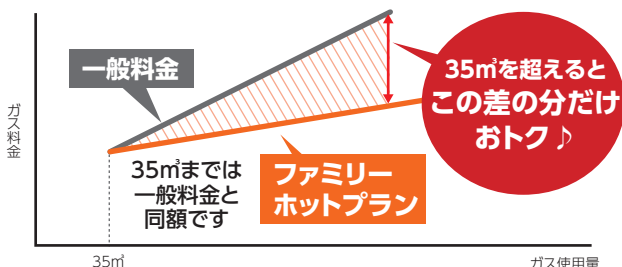

### ガスファンヒーターのいいところ

Point 01

#### お得なガス料金プラン/ ファミリーホットプラン

ガス給湯器と暖房機器をあわせてご使用になる場合、冬期(12月~4月検針分)に1ヶ月あたり35m<sup>3</sup>以上使用されると一般料金よりおトク。

冬期(12月~4月検針分)の料金イメージ図(一般料金との比較)

Point 02