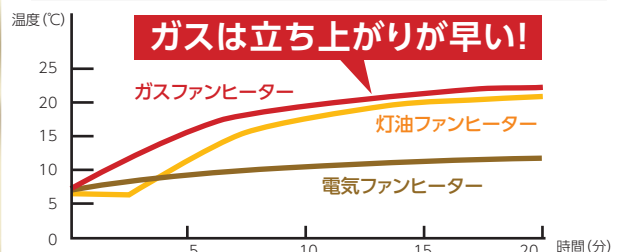

パワフル&スピーディー

運転開始後の室温変化のイメージ ※当社調べによる